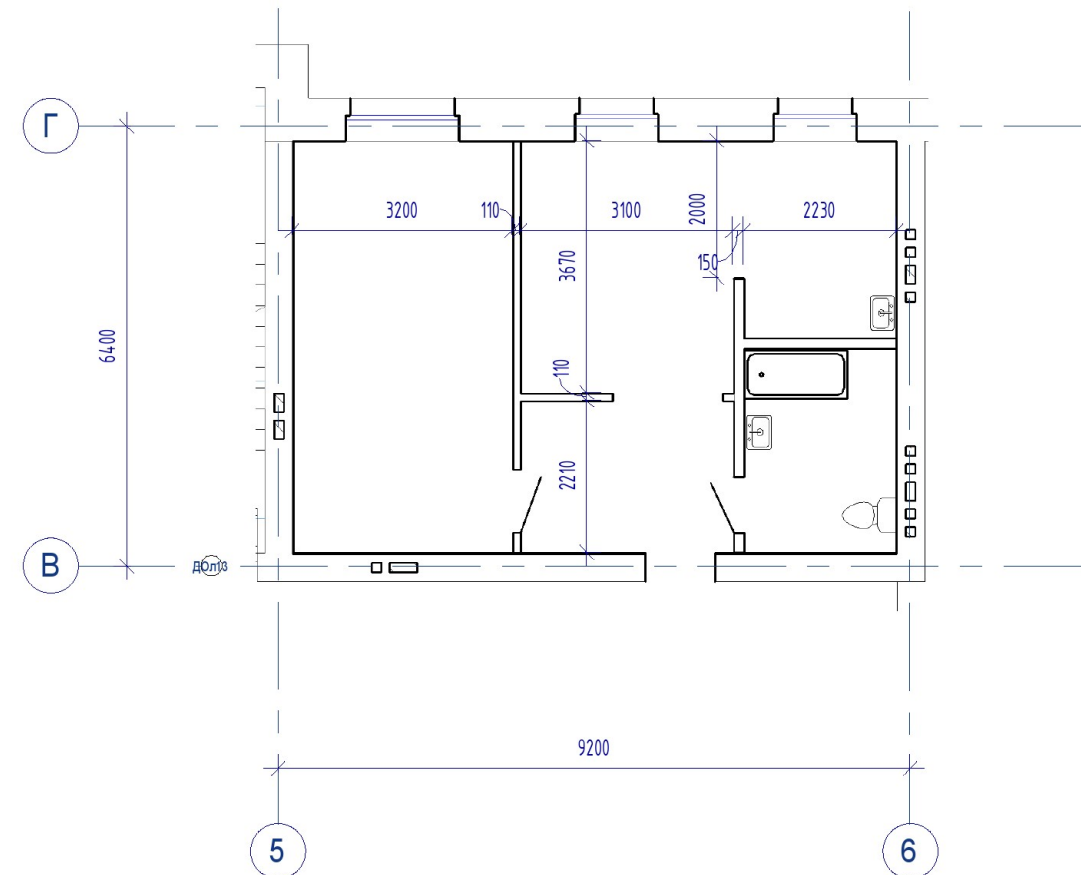

Номер 203 на отм. +3.300

Номер 403 на отм. +9.900

Согласовано			
Инд. № подл.	Подп. и дата	Взам. инв. №	

					2014	<b>512 - 14 - AP</b>			
						Гостиница с продовольственным магазином в помещении первого этажа здания в п.Элитный, НСО			
Изм.	Кол.уч.	Лист	№ док.	Подпись	Дата	Гостиница с продовольственным магазином	Стадия	Лист	Листов
ГИП		Полуэктов		<i>[Signature]</i>	11.14		П	2.2.2	0
Гл.арх.		Анисимов		<i>[Signature]</i>	11.14				
Разработал		Анисимов		<i>[Signature]</i>	11.14	Перепланировка 2х комнатных номеров 203,403 на отм. +3.300, +9.900			
Проверил		Полуэктов		<i>[Signature]</i>	11.14				
Н.контр.		Полуэктов		<i>[Signature]</i>	11.14				