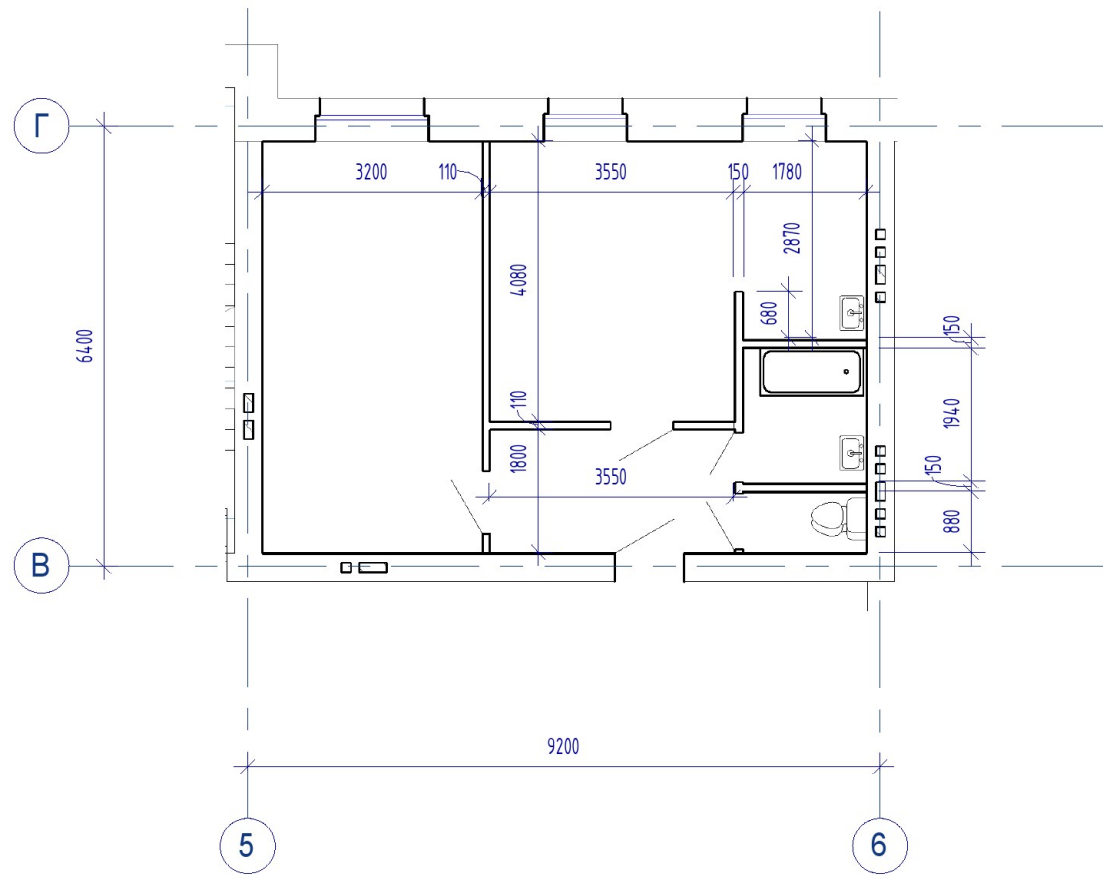

Номер 203 на отм. +3.300

Номер 403 на отм. +9.900

Согласовано			
Инд. № подл.	Подп. и дата	Взам. инв. №	

					2014	<b>512 - 14 - AP</b>			
						Гостиница с продовольственным магазином в помещении первого этажа здания в п.Элитный, НСО			
Изм.	Кол.уч.	Лист	№ док.	Подпись	Дата	Гостиница с продовольственным магазином	Стадия	Лист	Листов
ГИП		Полуэктов		<i>[Signature]</i>	11.14		П	2.2.2	0
Гл.арх.		Анисимов		<i>[Signature]</i>	11.14				
Разработал		Анисимов		<i>[Signature]</i>	11.14	Перепланировка 2х комнатных номеров 203,403 на отм. +3.300, +9.900			
Проверил		Полуэктов		<i>[Signature]</i>	11.14				
Н.контр.		Полуэктов		<i>[Signature]</i>	11.14				